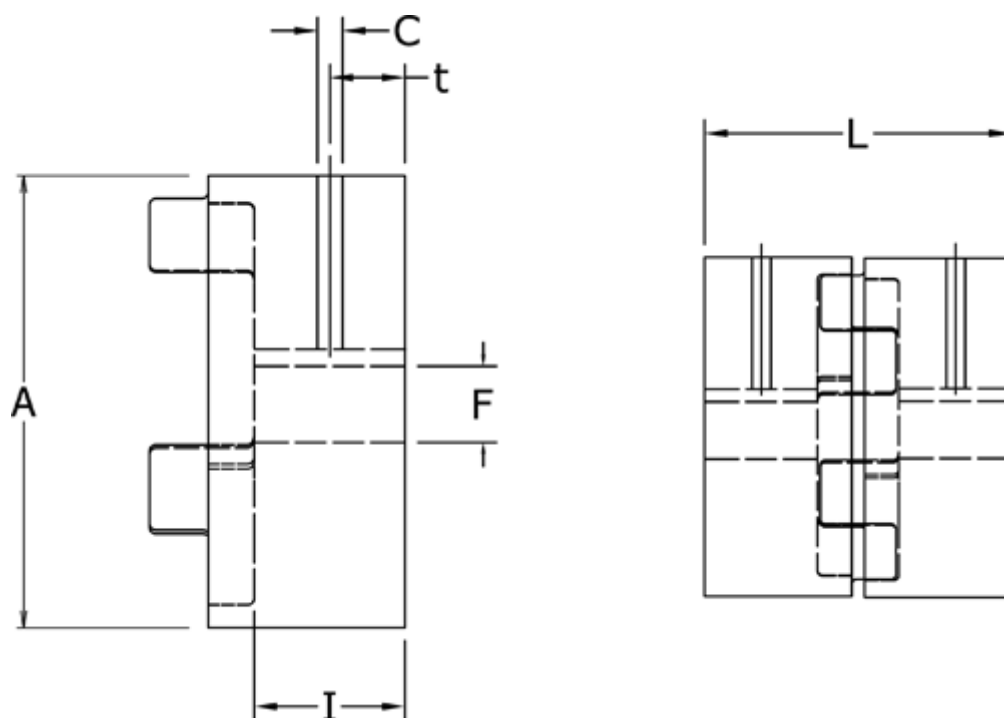

Varenummer: 3335038F022

Beskrivelse: Udboringsnav Klonex ES 38/45
ALU Aluminium, Boring 22H7 mm m/not & skrue

Mål

A = 80
C = M8
F = 22
I = 45
L = 114
t = 15.0